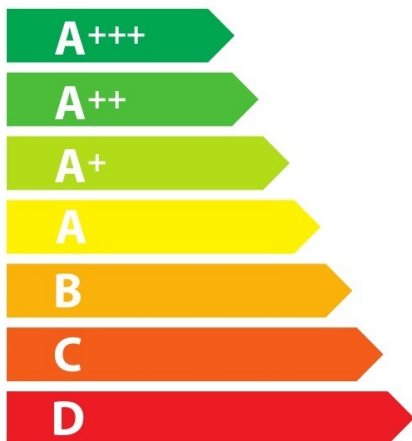

ENERG

енергия · ενέργεια

Miele || H 2265-1 B ACTIVE

76_L

1,05 kWh/cycle*

0,71 kWh/cycle*

* цикъл · cyklus · portion · zyklus · πρόγραμμα · ciclo · tsükkel · ohjelma · ciklus ciklas · cikls · ģiklu · cyclus · cykl · ciclu · program · cykel